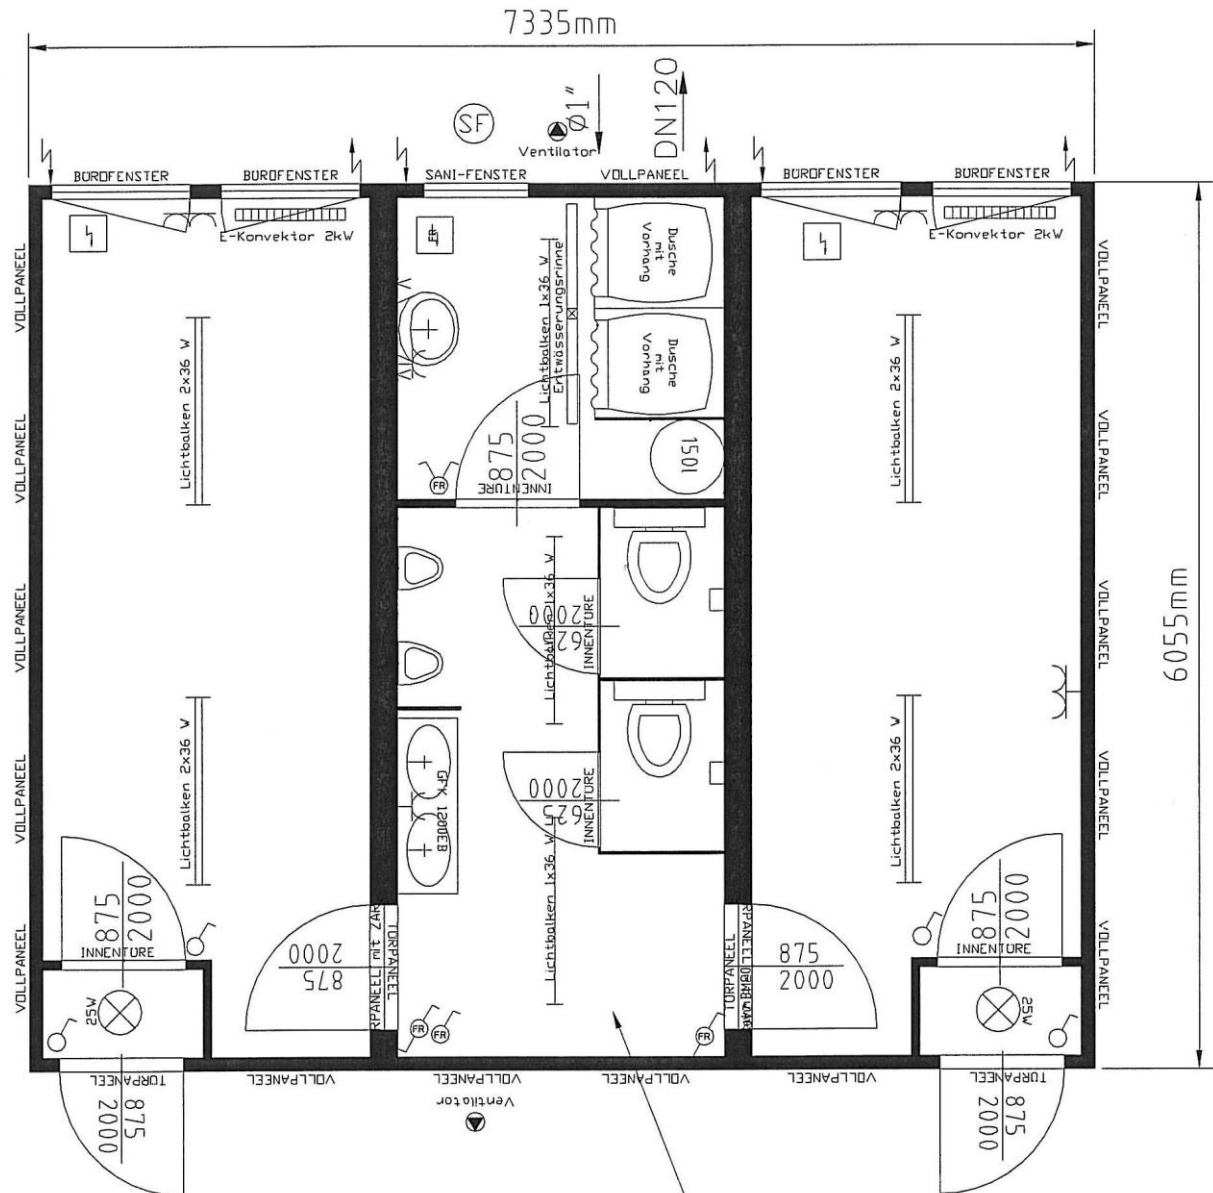

20' Schwarz-/Weiß 3er-Container-Anlage

2x20' BM - Container
1x20' SA - Container
Rauminnenhöhe : 2540 mm
Lackierung : RAL 5010 Enzianblau
Innendekor: weiß
zementgeb. Bodenspanplatte

Stahlblechdurchführung
in RAL 9010 Reinweiß
(Wände, Decke, Trennwand)