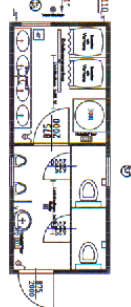

UNSER CONRO CONTAINER MIETPROGRAMM

BÜRO- UND AUFENTHALTSCONTAINER

2.991

6.058

WEITERE MIETCONTAINER:

Container-Anlagen

WC-Container

Duschcontainer

Schwarz/weiß-Anlagen

Tunnelcontainer

Treppen, Podeste

Fäkalientanks

USW...

ConRo Container GmbH

Ihr Partner

Rubbertstrasse 21

21109 Hamburg

Tel.: 040 / 751 871

Fax: 040 / 751 874

eMail: info@conrocontainer.de

Internet: www.conrocontainer.de

www.conrocontainer.com

Zeichnung: Unser Programm

Maßstab: 1:100

Gezeichnet von: S. Frasch

Gezeichnet am: 15.01.03

ANGEBOTSZEICHNUNG