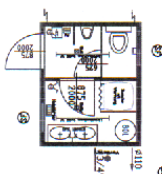

UNSER CONRO CONTAINER MIETPROGRAMM

BÜRO- UND AUFENTHALTSCONTAINER

2.991

6.058

WEITERE MIETCONTAINER:

Container-Anlagen

WC-Container

Duschcontainer

Schwarz/weiß-Anlagen

Tunnelcontainer

Treppen, Podeste

Fäkalientanks

USW...

ConRo Container GmbH

Ihr Partner

Rubbertstrasse 21

21109 Hamburg

Tel.: 040 / 751 871

Fax: 040 / 751 874

eMail: info@conrocontainer.de

Internet: www.conrocontainer.de

www.conrocontainer.com

Zeichnung: Unser Programm

Maßstab: 1:100

Gezeichnet von: S. Frasch

Gezeichnet am: 15.01.03

ANGEBOTSZEICHNUNG