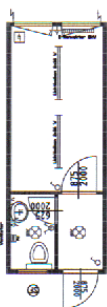

20' Büro mit Sanitärteil